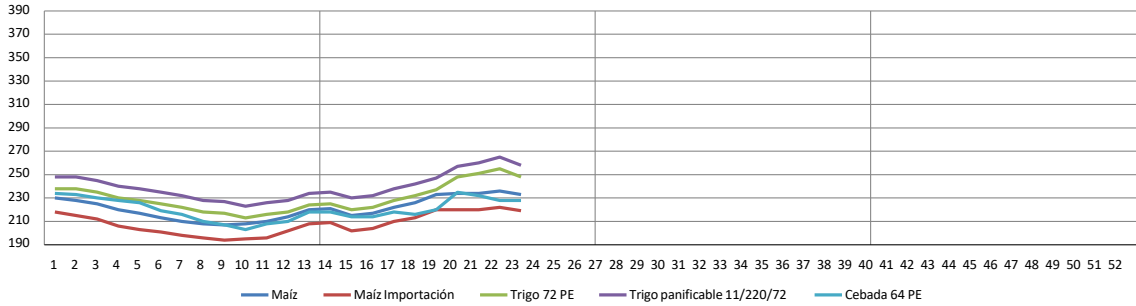

CEREALES

PROTEAGINOSAS, OLEAGINOSAS, DDGS

FIBROSAS

GRASAS Y ACEITES