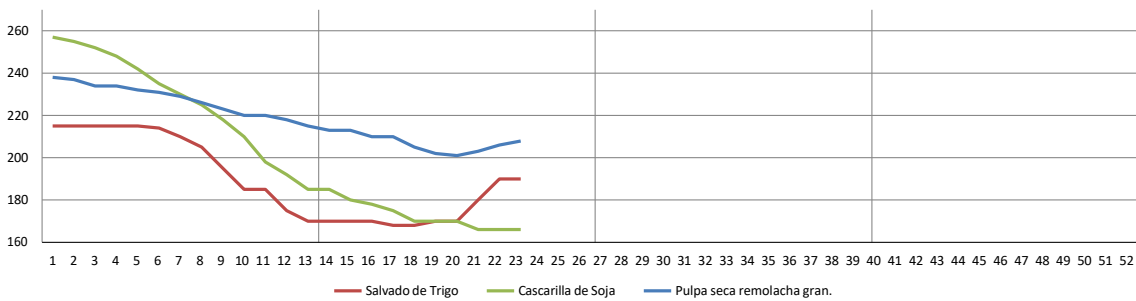

CEREALES

PROTEAGINOSAS, OLEAGINOSAS, DDGS

FIBROSAS

GRASAS Y ACEITES