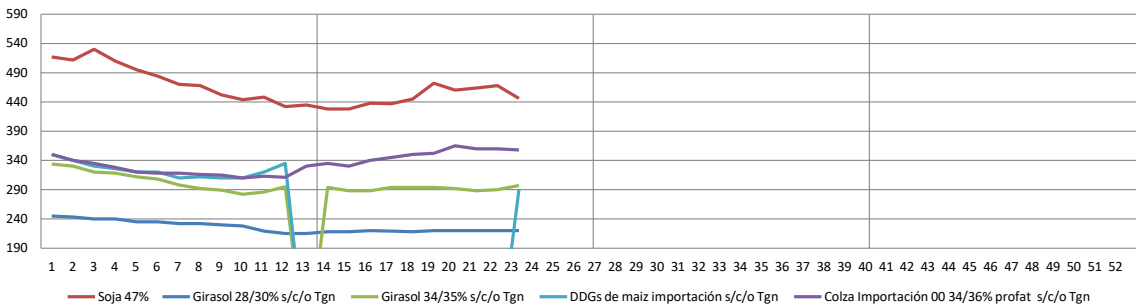

PROTEAGINOSAS, OLEAGINOSAS, DDGS