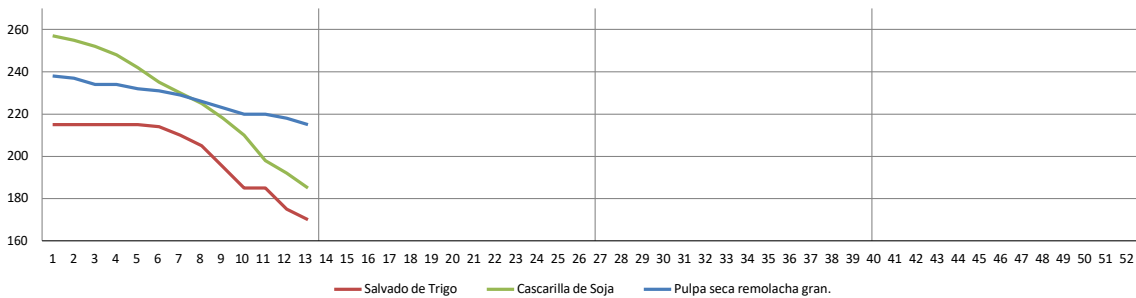

CEREALES

PROTEAGINOSAS, OLEAGINOSAS, DDGS

FIBROSAS

GRASAS Y ACEITES