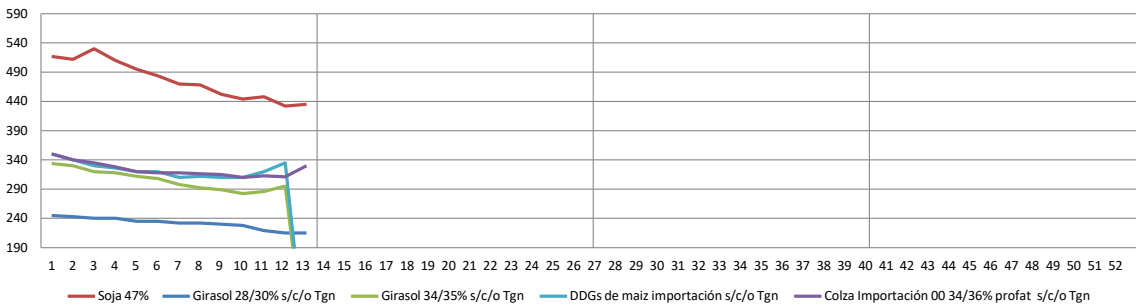

PROTEAGINOSAS, OLEAGINOSAS, DDGS