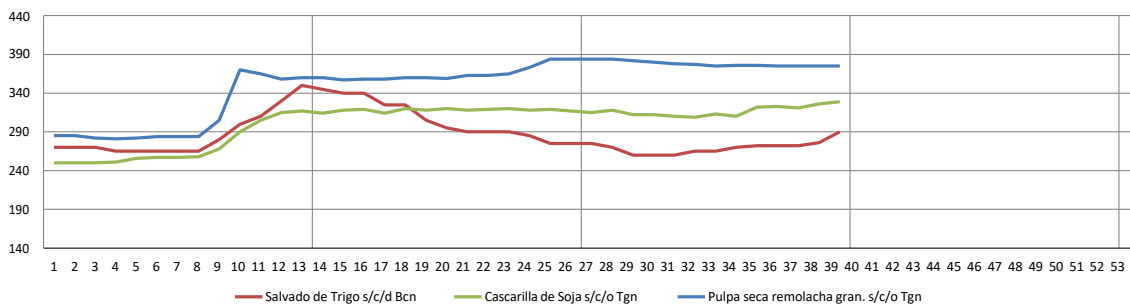

Lonja de Cereales de Barcelona

27 de Septiembre

39/2022

Productos	Posición	Precio €/Tm	Var €/tn	Media 2022	Media 2021	Misma semana 2021
Maíz	s/c/d Bcn	346	3	356	265	268
Maíz Importación	s/c/o Tgn	334	1	339	259	263
Trigo 72 PE	s/c/d Bcn	370	8	367	260	260
Trigo panificable 11/220/72	s/c/d Bcn	383	8	379	269	273
Sorgo Importación	s/c/d Bcn	s/c	=	356	242	0
Centeno	s/c/o Tgn	s/c	=	344	227	242
Cebada 62-64 PE	s/c/d Bcn	345	5	349	244	245
Guisante forrajero	s/c/o Tgn	s/c	=	347	299	307
Soja 47%	s/c/d Bcn	625	20	544	424	409
Girasol 28/30%	s/c/d Bcn	288	=	317	240	210
Girasol 34/35%	s/c/o Tgn	360	10	389	319	0
Colza Importación 00 34/36% profat	s/c/o Bcn	400	=	432	325	305
DDGs de maíz importación	s/c/o Bcn	400	7	402	305	285
Harina de Pescado nacional 60%	s/c/d Bcn	1.550	100	1.347	1.105	1.120
Harina de pescado Superprime 68%	s/a/v Bilbao	2.050	=	1.931	1.599	1.620
Harina de Alfalfa 16% granulada	s/c/o zona Lleida	245	5	224	182	182
Salvado de Trigo	s/c/d Bcn	290	14	287	210	198
Cascarilla de Soja	s/c/o Tgn	329	3	302	212	225
Pulpa seca remolacha gran.	s/c/o Tgn	375	=	351	254	286
Leche en polvo descremada	s/c/d Bcn	3.975	=	3.922	2.753	2.680
Suero de lech spray imp.	s/c/d Bcn	905	=	1.075	819	815
Suero de leche Spray Nacional	s/c/d Bcn	1.080	=	1.337	1.024	1.010
Grasa 3º/5º nacional	s/c/d Bcn	1.340	20	1.386	1.065	1.120
Manteca 1º	s/c/d Bcn	1.550	50	1.456	1.117	1.185
Aceite de Palma	s/c/o Bcn	1.350	-	1.498	1.095	1.175
Aceite de Soja	s/c/o Bcn	1.570	7	1.590	1.169	1.220
Melaza	s/c/o Tgn	s/c	=	204	170	167

s/c/d Bcn
s/c/o Tgn
s/a/v Bilbao
s/c

sobre camión destino Barcelona
sobre camión origen Tarragona
sobre vehículo almacén vendedor Bilbao
sin cotización

CEREALES

PROTEAGINOSAS, OLEAGINOSAS, DDGS

FIBROSAS

GRASAS Y ACEITES