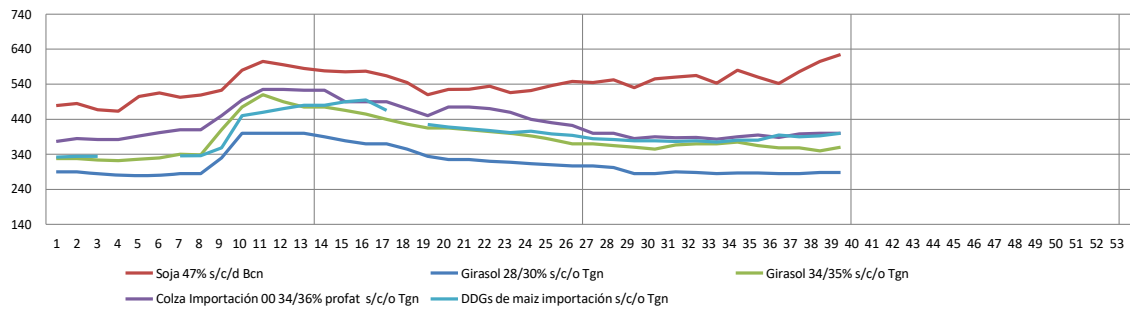

Lonja de Cereales de Barcelona

27 de Septiembre

39/2022

Productos	Posición	Precio €/Tm	Var €/tn	Media 2022	Media 2021	Misma semana 2021
Maíz	s/c/d Bcn	346	3	356	265	268
Maíz Importación	s/c/o Tgn	334	1	339	259	263
Trigo 72 PE	s/c/d Bcn	370	8	367	260	260
Trigo panificable 11/220/72	s/c/d Bcn	383	8	379	269	273
Sorgo Importación	s/c/d Bcn	s/c	=	356	242	0
Centeno	s/c/o Tgn	s/c	=	344	227	242
Cebada 62-64 PE	s/c/d Bcn	345	5	349	244	245
Guisante forrajero	s/c/o Tgn	s/c	=	347	299	307
Soja 47%	s/c/d Bcn	625	20	544	424	409
Girasol 28/30%	s/c/d Bcn	288	=	317	240	210
Girasol 34/35%	s/c/o Tgn	360	10	389	319	0
Colza Importación 00 34/36% profat	s/c/o Bcn	400	=	432	325	305
DDGs de maíz importación	s/c/o Bcn	400	7	402	305	285
Harina de Pescado nacional 60%	s/c/d Bcn	1.550	100	1.347	1.105	1.120
Harina de pescado Superprime 68%	s/a/v Bilbao	2.050	=	1.931	1.599	1.620
Harina de Alfalfa 16% granulada	s/c/o zona Lleida	245	5	224	182	182
Salvado de Trigo	s/c/d Bcn	290	14	287	210	198
Cascarilla de Soja	s/c/o Tgn	329	3	302	212	225
Pulpa seca remolacha gran.	s/c/o Tgn	375	=	351	254	286
Leche en polvo descremada	s/c/d Bcn	3.975	=	3.922	2.753	2.680
Suero de lech spray imp.	s/c/d Bcn	905	=	1.075	819	815
Suero de leche Spray Nacional	s/c/d Bcn	1.080	=	1.337	1.024	1.010
Grasa 3º/5º nacional	s/c/d Bcn	1.340	20	1.386	1.065	1.120
Manteca 1º	s/c/d Bcn	1.550	50	1.456	1.117	1.185
Aceite de Palma	s/c/o Bcn	1.350	-	1.498	1.095	1.175
Aceite de Soja	s/c/o Bcn	1.570	7	1.590	1.169	1.220
Melaza	s/c/o Tgn	s/c	=	204	170	167

s/c/d Bcn
s/c/o Tgn
s/a/v Bilbao
s/c

sobre camión destino Barcelona
sobre camión origen Tarragona
sobre vehículo almacén vendedor Bilbao
sin cotización

CEREALES

PROTEAGINOSAS, OLEAGINOSAS, DDGS

FIBROSAS

GRASAS Y ACEITES