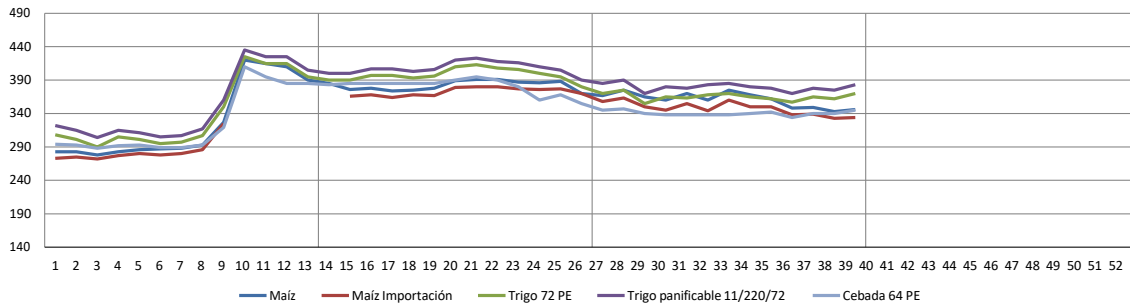

CEREALES

PROTEAGINOSAS, OLEAGINOSAS, DDGS

FIBROSAS

GRASAS Y ACEITES